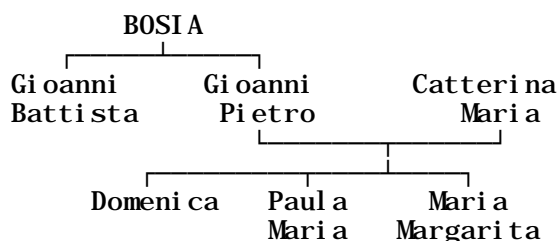

MACELLO, 1700: CONSEGNA DELLE BOCCHE UMANE E BESTIE

[Il censimento è redatto con una scrittura pessima, pertanto non sono sicuro che tutto sia corretto]

10 ottobre 1700

Matteo DEMA e Giovanni PODIO (sindaci);

– Giovanni–Antonio SONZIA, Franco CACINO, Antonio RUBATO, Agostino RAIJMONDO, Giuseppe–Antonio MONDONE, Antonio GUGLIELMONA (consiglieri);

– Giovanni–Pietro BOSIA, Catterina–Maria (moglie), Giovanni–Battista (fratello), Domenica, Paula–Maria (figlie, maggiori di 5 anni), Maria–Margarita (figlia, lattante), Maria RICHA e Antonina [sembra] BUSUIA (serve);

– Antonio MOLINARI, Catterina–Domenica (moglie), Giovanni–Battista, Margarita e Giulia (figli, maggiori di 5 anni), Michele e Giulia–Maria (figli, minori di 5 anni), Giovanni–Antonio (figlio, lattante), Battestina MARIA (serva);

– Andrea MANFREDI, Maria (moglie), Giovanni–Giorgio, Maria–Margarita e Bernardino (figli, maggiori di 5 anni), Anna–Catterina (figlia, minore di 5 anni);

– Ludovico TARDITO, Margarita (moglie), Paulo ROVORE e Vincenzo BONDITO (servi);

– Franco MANFREDI [panataro], Anna (moglie);

– Lorenzo BOSIO, Catterina (moglie), Giacomo, Giuseppe e Biasina (figli, maggiori di 5 anni);

– Michele BORNERGO, Catterina (madre), Domenica e Francesca–Maria (sorelle);