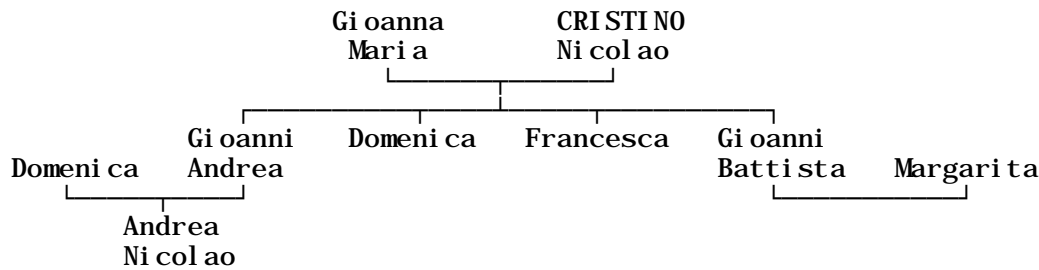

– Nicolao CRISTINO, Gioanna–Maria (moglie), Giovanni–Andrea (figlio), Domenica (moglie di Giovanni–Andrea), Andrea–Nicolao (lattante, figlio di Giovanni–Andrea), Giovanni–Battista (figlio), Maria–Margarita (moglie di Giovanni–Battista), Domenica e Francesca (figlie), Giacomo CRISTINO (servo);

– medico Giuseppe–Maria CRAVINO, Basilica (moglie), Domenico (figlio, lattante);

– Giovanni BONETTO, Marta (moglie), Margarita (figlia, lattante), Theresa GHERRA (serva);

– Giuseppe ROCHA, Domenica (moglie), Anna–Maria, Madalena (figlie, maggiore di 5 anni), Giorgio (figlio, maggiore di 5 anni);

– Giovanni–Andrea AMERIGGI, Domenica (moglie), Francesca (figlia, maggiore di 5 anni);

– Bartolomeo HEREMITA, Gioanna–Maria (moglie), Francesca–Maria, Barbara–Maria (figlie, maggiore di 5 anni), Margarita (figlia, minore di 5 anni), Francesco (lattante);

– Isac FERRARO, Maria–Lucretia (moglie), Clara–Catterina (figlia, minore di 5 anni), Francesco–Vincenzo (figlio, lattante);

– Giovanni–Domenico BAUSERO [tessitore], Anna (moglie), Giovanni–Michele (figlio, lattante), Catterina GHIEMERA serva);

– Maria vedova Emanuel ARMANDO, Ludovico VESTO (servo);

– vedova Catterina ARMANDA, Maria–Margarita (figlia, maggiore di 5 anni); [mendi cante]

– Giovanni–Battista [sembra] PAVACENE, Giovanni, Martino, Maria e Lucia (figli, maggiore di 5 anni);

– Antonio GULIELMONE, Francesca (moglie), Henrico e Madalena (figli, maggiore di 5 anni), Anna–Lucia (figlia, lattante);

– Giovanni–Domenico RIORDA; Anna–Cattarina (moglie), Domenica–Maria e Giuseppe–Maria (figli, minori di 5 anni);

– Giovanni–Maria BELLINA, Antonina (moglie), Giuseppe (figlio, lattante);

– Bartolomeo MONGERO, Anna–Lucia (moglie), Pietro RIENDO (cugino), Giovanni–Giacomo (figlio, minore di 5 anni);

– Lorenzo BRAHERO, Ottavia–Madalena (moglie), Antonia–Maria (figlia, minore di 5 anni);